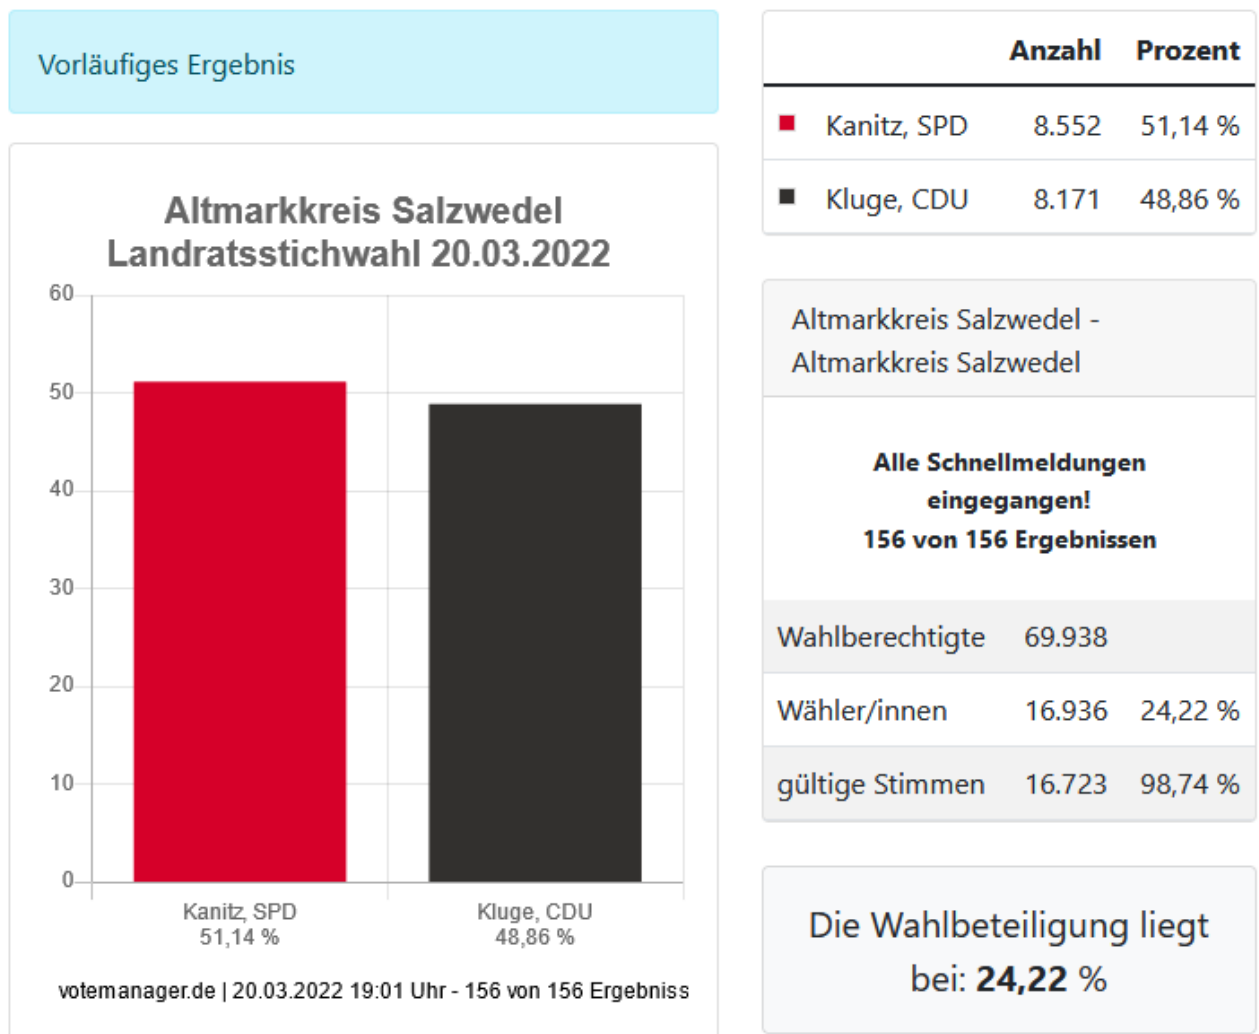

Altmarkkreis Salzwedel, den 21.03.2022: Zur Stichwahl des neuen Landrates für den Altmarkkreis Salzwedel hatten **69.938 Wahlberechtigte** die Möglichkeit, ihre Stimme entweder im Vorfeld per Briefwahl oder gestern von 8 – 18 Uhr in den insgesamt 141 Wahllokalen der Einheitsgemeinden und der Verbandsgemeinde mit ihren acht Mitgliedsgemeinden des Altmarkkreises Salzwedel abzugeben. Von den Wahlberechtigten haben **6.254 Personen Briefwahlunterlagen** abgefordert.

Wie viele Bürgerinnen und Bürger des Altmarkkreises Salzwedel erneut von Ihrem Wahlrecht Gebrauch gemacht haben und für wann Sie Ihre Stimme abgaben, wurde nach 18:00 Uhr durch die einzelnen Wahlvorstände der 141 Wahllokale sowie durch 15 Briefwahlvorstände ermittelt.

Als erstes Wahllokal meldete der Ortsteil Kleinau um 18:03 Uhr seine Ergebnisse.

Insgesamt gaben **16.936 Wahlberechtigte** Ihre Stimme ab, davon waren **16.723** gültig. Damit lag die Wahlbeteiligung bei **24,22** %. Die nachfolgende Übersicht gibt einen Überblick über die tatsächlichen Wähler mit dazu gehörigen gültigen Stimmen und der Wahlbeteiligung sowie die Anzahl der Briefwähler und der dazu gehörigen gültigen Stimmen in den einzelnen Gemeinden:

Nach der Auszählung der Stimmen am Wahlsonntag ergibt sich folgendes vorläufiges Wahlergebnis:

Damit führt Herr Steve Kanitz mit 8.552 Stimmen gegenüber Herrn Andreas Kluge mit 8.171 Stimmen und wird somit voraussichtlich neuer Landrat im Altmarkkreis Salzwedel.