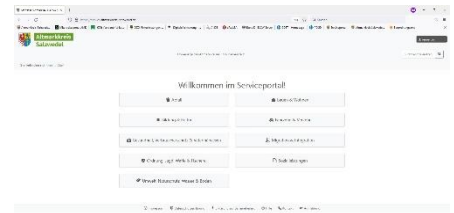

### Willkommen im Serviceportal!

Onlinedienste der Kreisverwaltung gebündelt im Serviceportal

**Altmarkkreis Salzwedel, 17.10.2024:** Das Serviceportal des Altmarkkreises Salzwedel ist online und markiert einen wichtigen Schritt zur weiteren Digitalisierung der Kreisverwaltung. Es bildet den zentralen und sicheren Anlaufpunkt für die Beantragung von digitalen Verwaltungsleistungen, den sogenannten Onlinediensten. Zu finden ist die Webseite über die Homepage des Altmarkkreises Salzwedel oder direkt unter dem folgenden Link:

<https://service.altmarkkreis-salzwedel.de/>

Einige Verwaltungsleistungen stehen bereits digital zur Verfügung, wie beispielsweise die Kfz-Zulassung, die Führerscheinauskunft oder aber die Beantragung von Unterhaltsvorschuss. Das Serviceportal ist auch über das Smartphone bedienbar. Für die Nutzung dieser Leistungen ist meist eine Anmeldung bzw. Registrierung nötig. In welcher Form diese zu erfolgen hat, wird Ihnen bei der Nutzung des jeweiligen Onlinedienstes angezeigt.

Mit der Umsetzung des Serviceportals soll die Antragstellung für die Einwohner des Altmarkkreises Salzwedel komfortabler und die Umsetzung des Onlinezugangsgesetzes (OZG) vorangetrieben werden. Das Angebot an Onlinediensten wird stetig weiter ausgebaut.