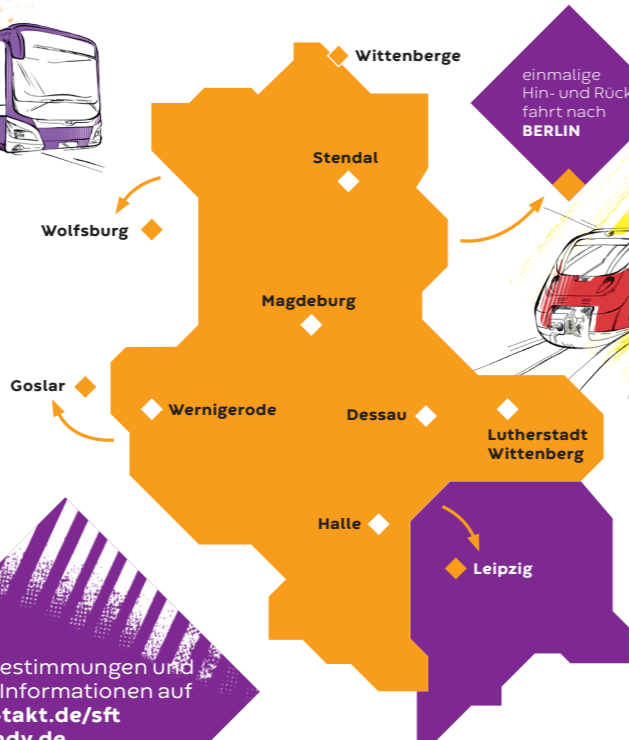

WIE

- > das Ticket ist **nur für dich**, andere dürfen damit nicht fahren
- > **vor der ersten Benutzung** Ticket mit Kugelschreiber **ausfüllen**
- > Ticket **nicht laminieren**
- > gültig ist das Ticket **vom 24.06. - 03.08.2024**

WER

- > gültig für **Schülerinnen und Schüler** bis einschließlich 22 Jahre

WOHIN

- > in **Sachsen-Anhalt** und im **Mitteldeutschen Verkehrsverbund (MDV)**
- > im **Zug** (RB, RE, S-Bahn), **Bus** und **Straßenbahn**
- > **nicht** im Fernverkehr (EC, IC, ICE) gültig sowie auf der Strecke Schierke-Brocken der Harzer Schmalspurbahnen

BERLIN-FAHRT

- > Ticket gilt für **eine Fahrt** von/über Sachsen-Anhalt **nach Berlin und zurück**
- > Hin- und Rückfahrt **an verschiedenen Tagen möglich**
- > die Fahrten dürfen **außerhalb des Gültigkeitsbereichs** des Schülerferientickets **nicht unterbrochen** werden
- > Ticket **gilt nicht** für weitere Fahrten **in Berlin**

FAHRRADMITNAHME

- > **kostenlos** in den Zügen (RB, RE, S-Bahn) in Sachsen-Anhalt und MDV
- > **kostenlos** bei vielen Busunternehmen
- > bitte informiere dich vorher bei dem Verkehrsunternehmen

Tarifbestimmungen und mehr Informationen auf mein-takt.de/sft und mdv.de

einmalige Hin- und Rückfahrt nach **BERLIN**

50% RABATT
AUF DEN
GESAMTPREIS