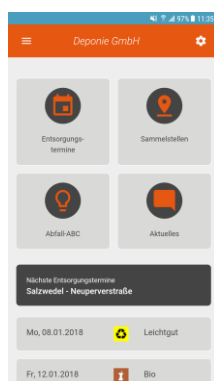

Zur Abfall-App

Die Abfall-App ist bereits heute unter dem Stichwort **Abfallapp Altmark** verfügbar. Ihre Startseite beinhaltet folgende Rubriken: Entsorgungstermine, Sammelstellen, Abfall-ABC und Aktuelles. Mit der App kann man sich individuell an die Müllabfuhr seines Wohnortes erinnern lassen. Dabei sind auch mehrere Standorte möglich. Die Einstellungen sind jederzeit veränderbar. Auf dem hinterlegten Stadtplan werden die Altglas- und Altkleidercontainerstandplätze angezeigt. Ebenfalls zu finden ist das umfangreiche Abfall-ABC, das über die Entsorgungsmöglichkeiten diverser Wertstoffe informiert. Zudem sind die wichtigsten Telefonnummern, E-Mail-Adressen sowie Informationen zur Abfallentsorgung nachlesbar. Und die App bietet noch einen ganz besonderen Service: Sollten sich Entleerungstermine kurzfristig ändern oder Öffnungszeiten der Abfallwirtschafts- oder Wertstoffhöfe kurzfristig variieren, können Betroffene via sog. Push-Nachrichten blitzschnell informiert werden. Ein Schnellverwendungscode zur Installation ist im Printabfallkalender 2018 oder auf der Internetseite der Deponie GmbH Altmarkkreis Salzwedel (www.deponie-gmbh.de) abgebildet. Die App ist im App- und Google Store erhältlich (Betriebssysteme Android und iOS).