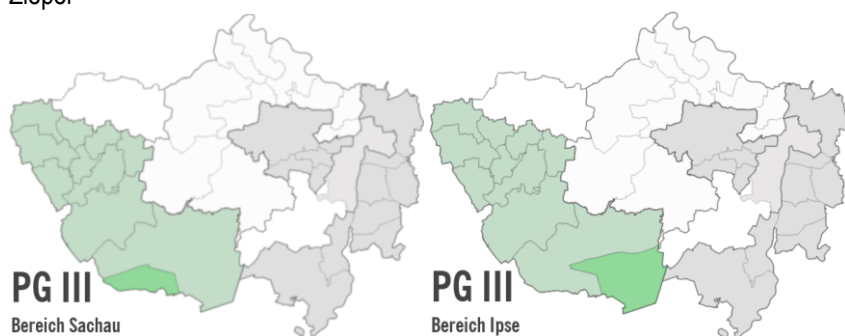

Folgende Orte gehören zum Bereich PG III – PoP-Bereich Ipse des Bauabschnittes 4:

Ipse, Jävenitz teilweise, Letzlingen teilweise, Lindenthal, Polvitz, Roxförde, Solpke teilweise, Theerhütte, Wannefeld, Zienau, Ziepel

Folgende Orte gehören zum Bereich PG III – PoP-Bereich Sachau des Bauabschnittes 4:

Jerchel, Jeseritz, Mieste teilweise, Miesterhorst teilweise, Parleib, Potzehne, Sachau, Wernitz

Insgesamt ist das Zweckverbandgebiet in drei Projektgebiete unterteilt:

- **Projektgebiet I** (Landkreis Stendal):
  Orte in und aus den Gemeinden Eichstedt, Goldbeck, Hassel, Havelberg (ohne Stadt), Hohenberg-Krusemark, Kamern, Klietz, Osterburg (ohne Stadt), Rochau, Schollene, Schönhausen (ohne Stadt), Tangerhütte (ohne Stadt), Tangermünde (ohne Stadt), Wust-Fischbeck.
- **Projektgebiet II** (Altmarkkreis Salzwedel und Landkreis Stendal):
  Orte in und aus den Gemeinden Arendsee (ohne Stadt), Kalbe, Aland, Altmärkische Höhe, Altmärkische Wische, Bismark, Iden, Seehausen, Werben, Zehrental.
- **Projektgebiet III** (Altmarkkreis Salzwedel):
  Orte in und aus den Gemeinden Apenburg-Winterfeld, Beetzendorf, Dähre, Diesdorf, Gardelegen, Jübar, Klötze (ohne Stadt), Kuhfelde, Rohrberg, Wallstawe.

Über den ZBA

Der Zweckverband Breitband Altmark (ZBA) verfolgt die Strategie, die insbesondere dezentral gelegenen und unterversorgten Orte der 4.700 Quadratkilometer großen Altmark mit einem zukunftsfähigen und flächendeckenden Glasfasernetz zu erschließen. Jeder kann sich gern an den ZBA wenden oder den Verfügbarkeitscheck auf der Internetseite und der ZBA-App nutzen, um seine eigene Adresse zu prüfen oder den aktuellen Stand der Tiefbauarbeiten einzusehen.

Infos: www.breitband-altmark.de

UnsereRegion. UnserNetz. Ihr Anschluss mit Zukunft.

Das Presseteam des Zweckverbandes Breitband Altmark

UnserNetz.

Zweckverband Breitband Altmark
Bahnhofstraße 6
29410 Hansestadt Salzwedel

Telefon: 03901 – 85 62 890
Fax: 03901 – 85 62 899
presse@breitband-altmark.de

www.breitband-altmark.de

EUROPÄISCHE UNION
ELER
Europäischer Landwirtschaftsfonds für
die Entwicklung des ländlichen Raums

Gefördert durch: