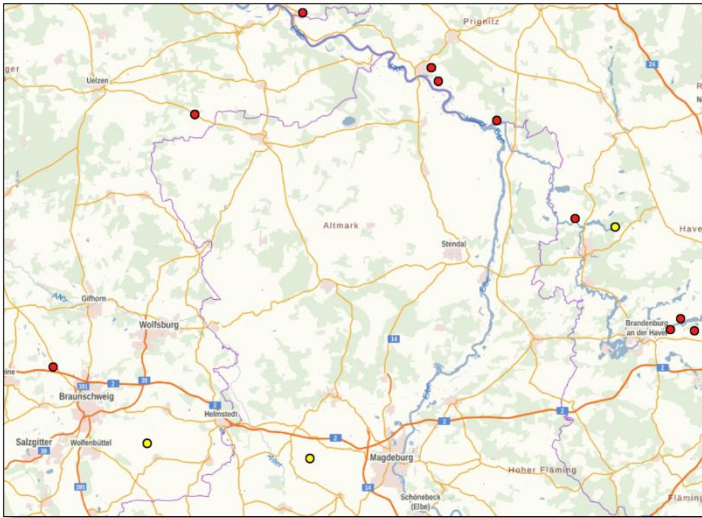

Anlage: Karte: Ausbrüche der Geflügelpest regional – Karte FLI

Altmarkkreis Salzwedel | Büro des Landrates | Pressestelle | Zimmer 310
Karl-Marx-Str. 32 | 29410 Salzwedel | Tel.: 03901. 840 309/308 | Fax: 03901. 840 840 |
pressestelle@altmarkkreis-salzwedel.de | www.altmarkkreis-salzwedel.de