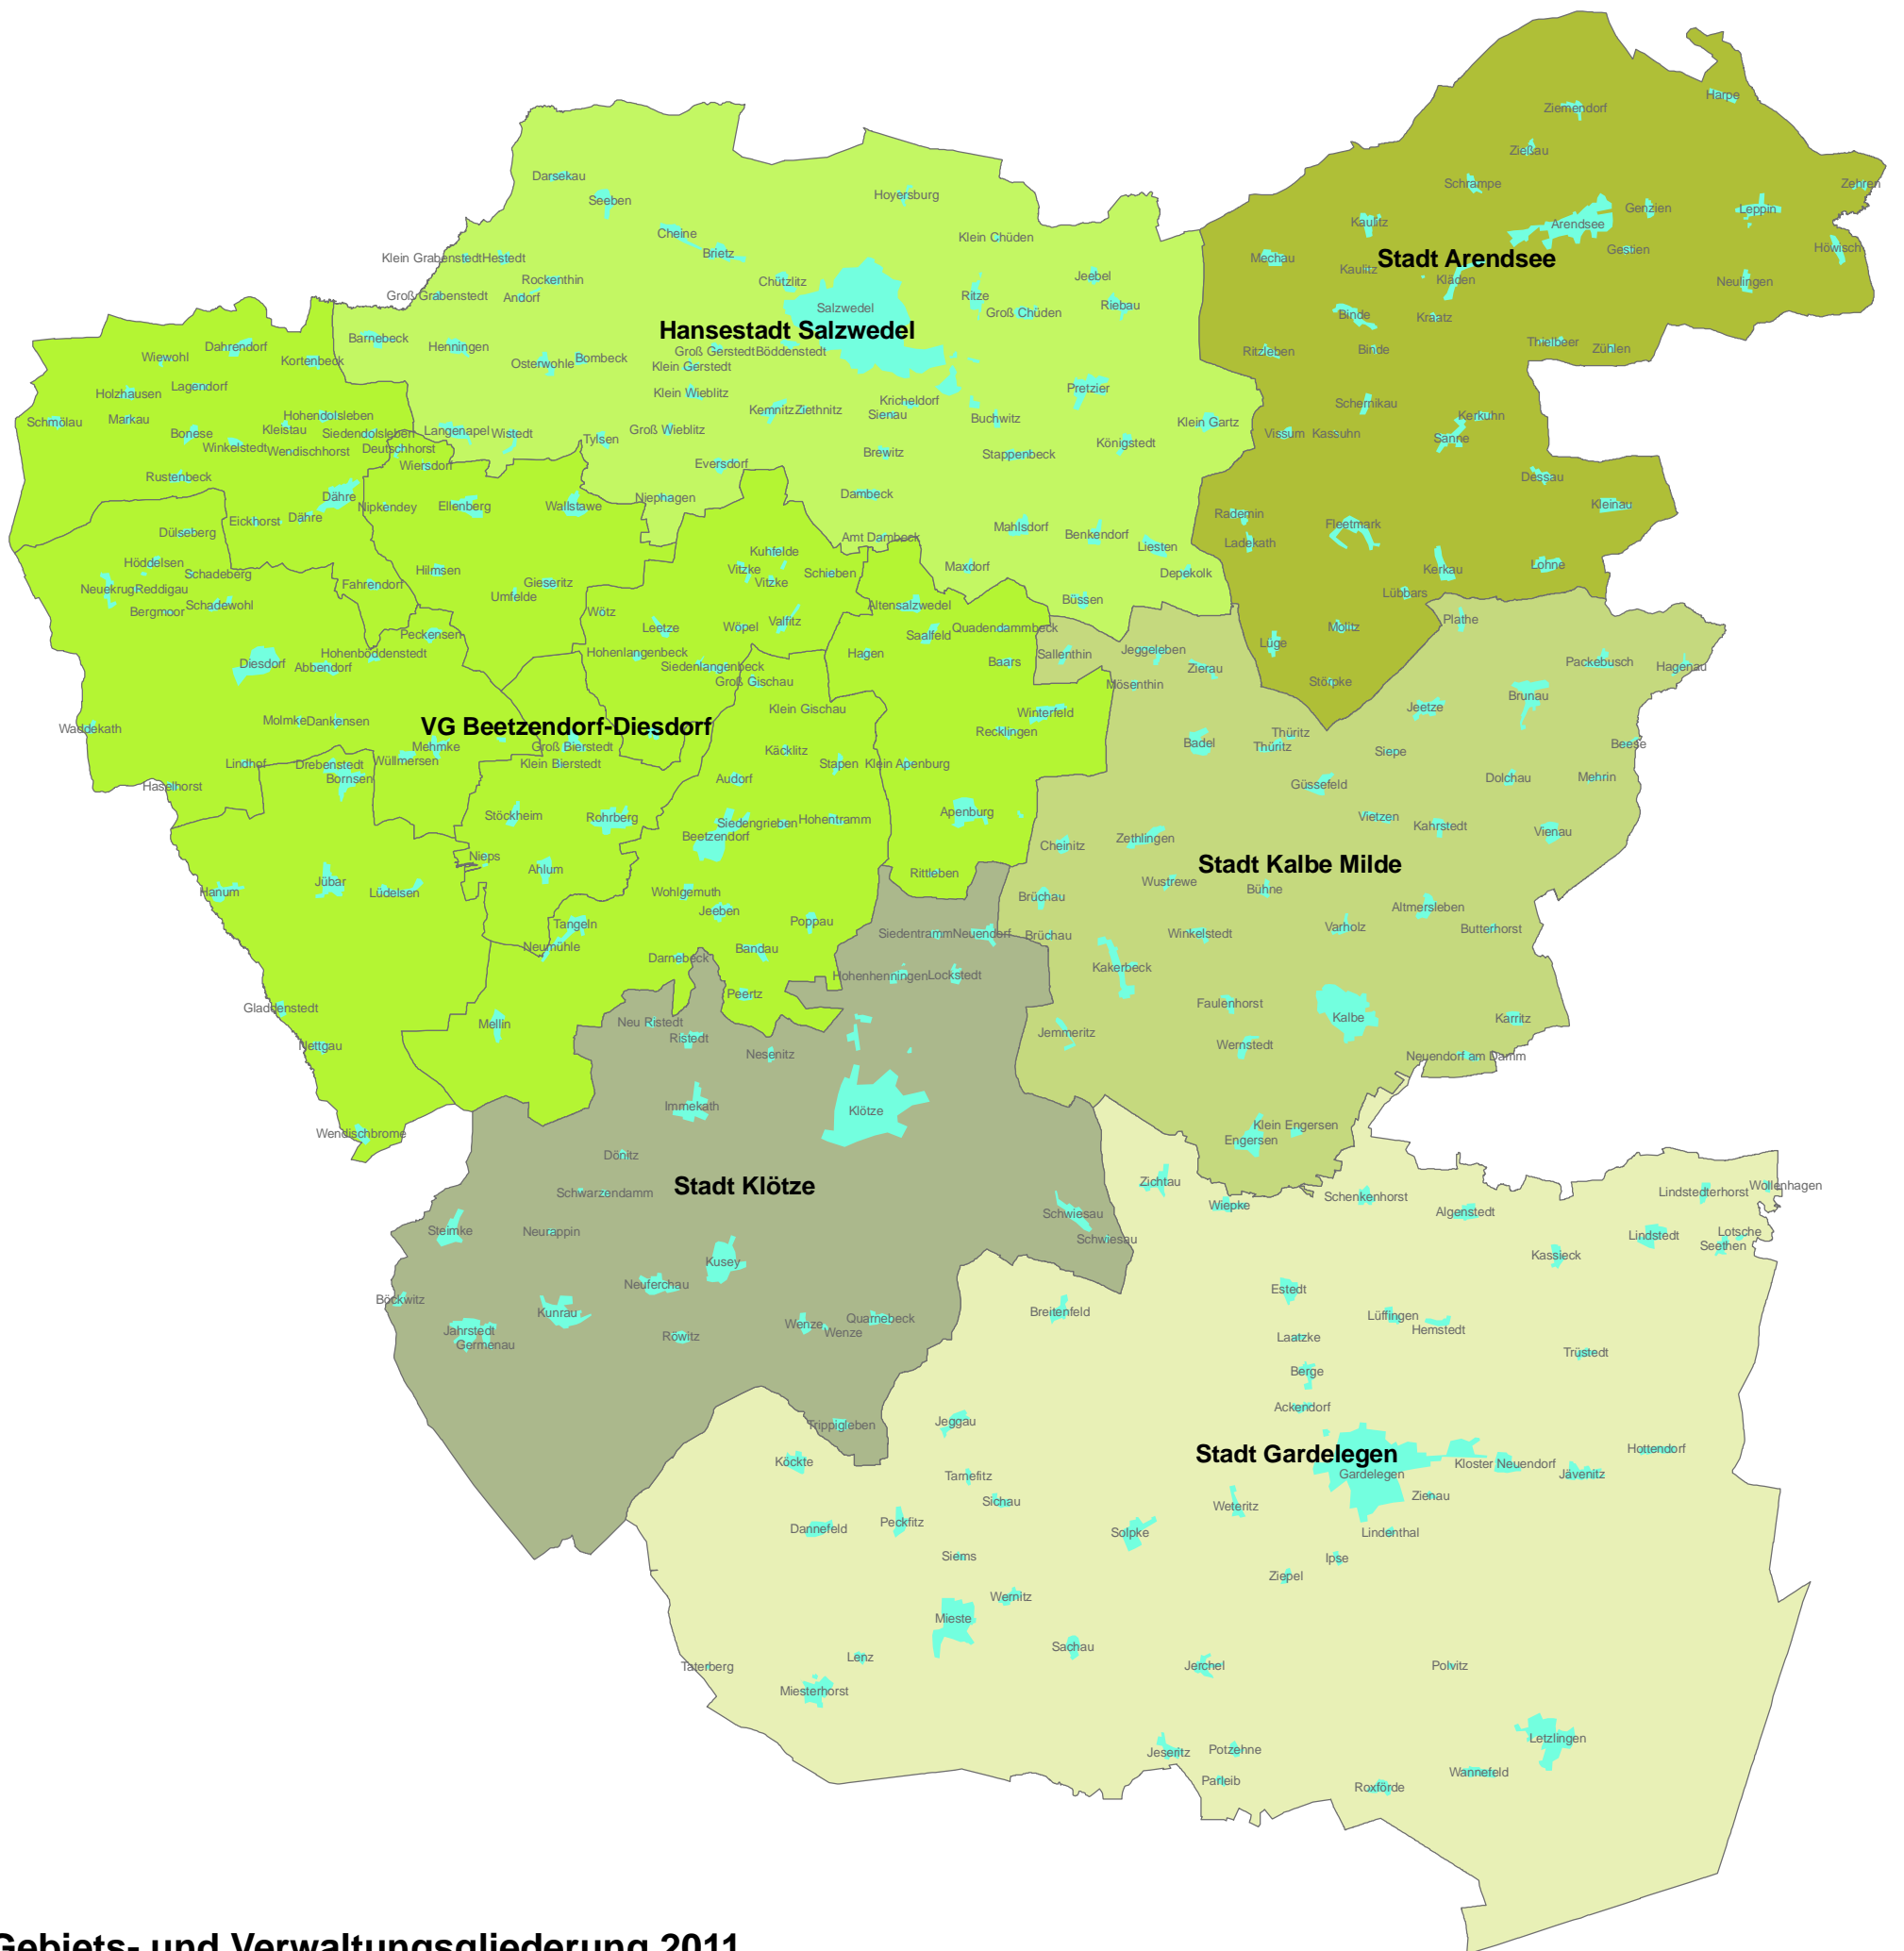

# Gebiets- und Verwaltungsgliederung im Altmarkkreis Stand 01.01.2011

## Gebiets- und Verwaltungsgliederung 2011

- Hansestadt Gardelegen
- Hansestadt Salzwedel
- Stadt Arendsee (Altmark)
- Stadt Kalbe Milde
- Stadt Klötze
- VG Beetzendorf-Diesdorf